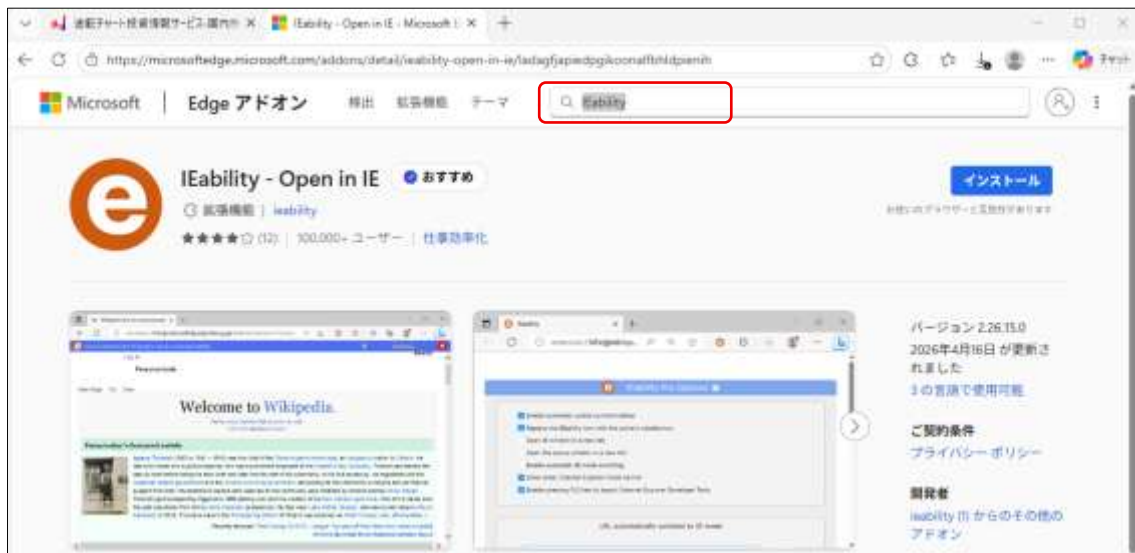

「IEability」の設定方法

①  →「Microsoft Edge の拡張機能を検出する」をクリックします。

② 検索欄に「 IEability 」と入力し、キーボードの Enter キーを押下します。

③「拡張機能の追加」→「×」をクリックします。

④途転チャートの国内株式トップを表示します。

⑤  →IEability をクリックします。

⑥下図のように「青い線」が表示されると、チャートが表示できます。

The screenshot shows a web application interface. At the top, there is a search bar with the text "コードまたは名称の一部:" and a "検索する" button. To the right of the search bar, there is a link "様の銘柄チャート「国内株式」". Below the search bar, there is a navigation menu with items like "総合トップ", "国内株式トップ", "大株銘柄", "業種情報", "転換状況", and "資産管理". The main content area is titled "お知らせ" and contains a notice about data update suspension for securities. On the right side, there is a chart titled "日次納足転換額" and a "TOPIX" index section showing the closing price and daily change.