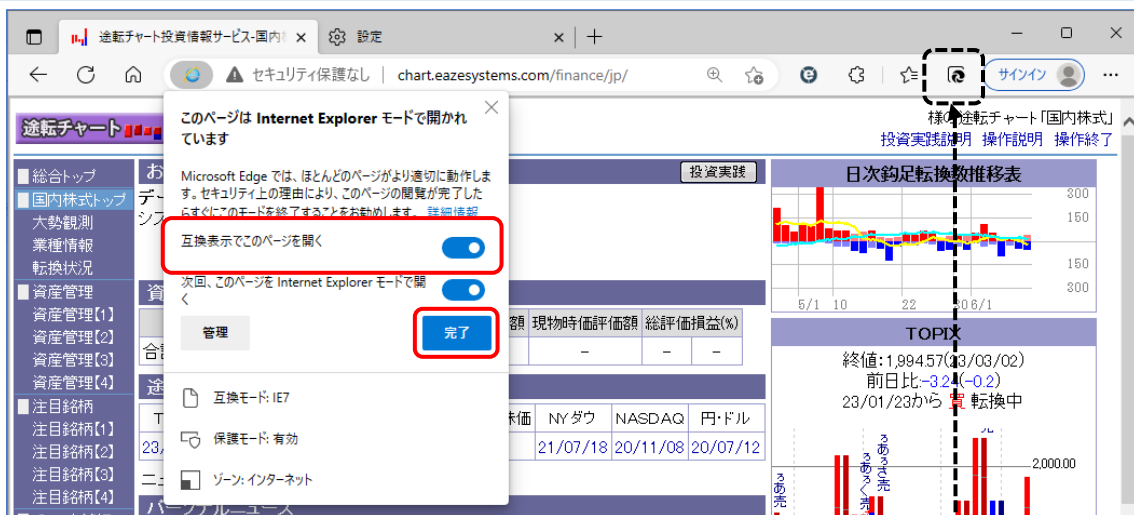

新しいタブ  
新しいウィンドウ  
新しい InPrivate ウィンドウ  
ズーム 100%  
お気に入り  
コレクション  
履歴  
ショッピング  
ダウンロード  
アプリ  
ゲーム  
拡張機能  
パフォーマンス  
アラートとヒント  
印刷  
Web キャプチャ  
Web 選択  
共有  
ページ内の検索  
音声で読み上げる  
Internet Explorer モードで再読み込みする  
その他のツール  
設定  
サイドバーを表示  
ヘルプとフィードバック  
Microsoft Edge を閉じる

次のページへ

- ② 左のメニューより「外観」をクリック。  
「Internet Explorerモード (IEモード) ボタン」の横にあるスイッチをクリックし、「」 → 「」にする。

The screenshot shows the Windows Settings application. On the left, the '設定' (Settings) menu is visible, with '外観' (Appearance) highlighted in a red box. The main area is titled '表示のカスタマイズ' (Customize your appearance). Under '全体的な外観' (Overall appearance), there are three theme thumbnails. A yellow callout box with the text '画面を下方方向へスクロール' (Scroll the screen downwards) is positioned over the middle thumbnail. Below this, the 'ツールバーのカスタマイズ' (Customize your taskbar) section is shown. At the bottom of this section, the 'Internet Explorer モード (IE モード) ボタン' (Internet Explorer mode (IE mode) button) is highlighted with a red box, and a large red arrow points down to it.

次のページへ

- ③ 「設定」画面を閉じ、総合トップのページを表示する。  
アドレスバーの横の「IEモードボタン」をクリックする。

- ④ 「互換表示でこのページを開く」を「」 → 「」に切り替え、「完了」をクリックする。

※IEモードを OFF から ON に切り替えると、アイコンのデザインが変わります。  
OFF になっていた場合は、アイコンを ON に切り替えることでチャートが表示されるようになります。